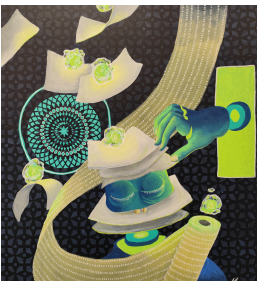

1 600 €

**Loup sucré, 2026, acrylique sur toile, 60 × 80 cm**

1 350

**La moue, 2025, acrylique sur toile, 65 × 56 cm**

1 050€

**Naissance posthume, 2026, acrylique sur toile, 50 × 64,5 cm**

1 050 €

## Prix

**Duo cosmique, 2025, acrylique sur toile, 65 × 56 cm**

1 050 €

**Les aveugles, 2026, acrylique sur toile, 65 × 46 cm**

950 €

**L'arbitre, 2026, acrylique sur toile, 61 × 50 cm**

900 €

**Le comptable, 2026, acrylique sur toile, 61 × 50 cm**

950 €

**Le mauvais œil, 2026, acrylique sur toile, 61 × 50 cm**

900 €

**Cellules grises, 2026, acrylique sur toile, 50 × 40 cm**

1 300 €